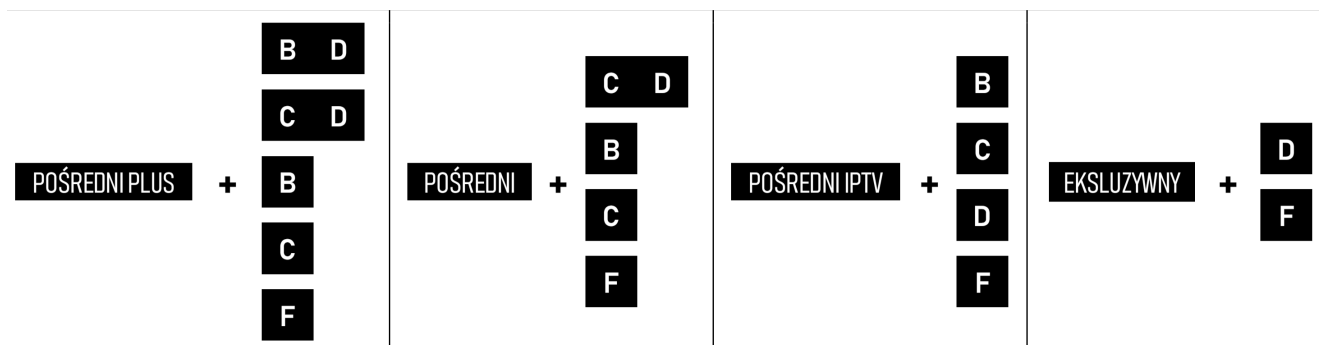

1. W celu skorzystania z usługi telewizji kablowej konieczne jest zawarcie umowy na jeden z pakietów z grupy A lub E.
2. Zawarcie umowy na pakiet z grupy D jest możliwe wyłącznie, gdy abonent zawarł umowę na co najmniej jeden z pakietów z grupy C, E, B (jeżeli jednocześnie jest abonentem pakietu Pośredniego Plus) lub jeżeli zawarł umowę na pakiet Pośredniego IPTV.
3. Dekoder lub moduł CAM wraz z kartą dekodującą nie są udostępniane w ramach pakietów: z grup A (z wyjątkiem Pośredniego IPTV), B (z wyjątkiem abonentów Pośredniego Plus), D.
4. W ramach pakietu Pośredniego Plus udostępniany jest odbiornik optyczny.
5. Pakiet Pośredni dostępny jest dla mieszkańców budynków: os. Kosmonautów, os. Na Murawie 3-13, os. Pod Lipami, os. Przyjaźni, os. Wichrowe Wzgórze, os. Zwycięstwa, ul. Naramowicka 31A-31B, ul. Naramowicka 33A-33D, ul. Naramowicka 35A-35C, ul. Naramowicka 37, 39, 41, 43, 45, ul. Naramowicka 47, 47A-47D, ul. Wilczak 13, 15, 15A, 15B .
6. Pakiet Pośredni Plus dostępny jest dla mieszkańców: ul. Jasielska 12F-12J, ul. Jasielska 14A, 14B, ul. Karpia 25, 25B, ul. ks. Jakuba Wujka 7, 7A, ul. Marcelińska 100, 100A, 100B, ul. Marcelińska 102, ul. Marcelińska 94, 94A, ul. Marcelińska 96, 96A-96C, ul. Marcelińska 98, 98A-98D, ul. Mieczysława Niedziałkowskiego 10, 10A, ul. Wałbrzyska 5, 5A-5C, ul. Zofii Nałkowskiej 43, 45, 47, 49, 51, 53 .
7. Pakiet Pośredni IPTV dostępny jest dla mieszkańców budynków: ul. Bóżnicza 1, ul. Brzask 10, 10A-10D, ul. gen. Tadeusza Kutrzeby 12A, 12B, ul. gen. Tadeusza Kutrzeby 14, ul. gen. Tadeusza Kutrzeby 16A-16G, ul. Hercena 1A-1C, ul. Jasielska 12F-12J, ul. Jasielska 14A, 14B, ul. Karpia 25, 25B, ul. ks. Jakuba Wujka 7, 7A, ul. Księcia Mieszka I 20A-20D, ul. Marcelińska 100, 100A, 100B, ul. Marcelińska 102, ul. Marcelińska 94, 94A, ul. Marcelińska 96, 96A-96C, ul. Marcelińska 98, 98A-98D, ul. Mieczysława Niedziałkowskiego 10, 10A, ul. Murawa 37A-37C, ul. Różana 18, 19, ul. Słowiańska 53A, 53B, ul. Świerzawska 12, 12A, 12B, ul. Świerzawska 14, ul. Towarowa 37, 41, ul. Wałbrzyska 5, 5A-5C, ul. Zofii Nałkowskiej 43, 45, 47, 49, 51, 53 .
8. Wymienione kanały nadawane są w standardzie DVB-C (dotyczy mieszkańców budynków wymienionych w pkt 5 i 6) lub w technologii IPTV (dotyczy mieszkańców budynków wymienionych w pkt 7. Dodatkowo kanały oznaczone ☐ nadawane są analogowo (dotyczy mieszkańców budynków określonych w pkt 5), a ich dostępność nie jest gwarantowana.
9. Do pakietów z grupy A lub E możliwe jest dobranie jednego lub więcej pakietów z pozostałych grup zgodnie z poniższymi scenariuszami.

WINOGRADZKA TELEWIZJA KABLOWA
os. Przyjaźni 120, 61-686 Poznań
tel. 61 630 32 71, biuro@wtk.pl, www.wtk.pl